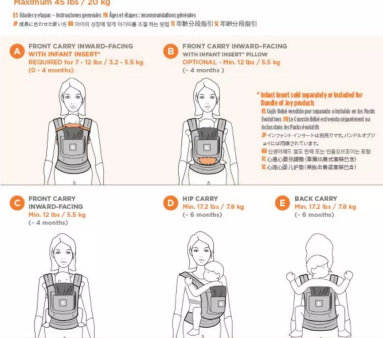

HOW TO ATTACH THE CARRIER BELT

USE WITH EASY SNUG INFANT INSERT*

HOW TO ATTACH THE EASY SNUG INFANT INSERT* TO THE CARRIER

FRONT CARRY INWARD-FACING WITH EASY SNUG INFANT INSERT*

FRONT CARRY INWARD-FACING WITH INFANT INSERT* PILLOW ONLY

FRONT MARRY INWARD-FACING

HIP CARRY

BACK CARRY

ORIGINAL BABY CARRIER PARTS

ORIGINAL COOL AIR MESH / PERFORMANCE BABY CARRIER PARTS

AGES AND STAGES - GENERAL GUIDELINES

SKU NUMBERS

BC120HNL	BCARDRD
BC200NL	BCBGGK
BC2FNL	BCBWT
BC2ANL	BCBWLK
BC3F14	BCBHDSDNL
BC3F14	BCD04NL
BC3F14	BCD05NL
BC3F14	BCD06NL
BC3F14	BCD07NL
BC3F14	BCD08NL
BC3F14	BCD09NL
BC3F14	BCD10NL
BC3F14	BCD11NL
BC3F14	BCD12NL
BC3F14	BCD13NL
BC3F14	BCD14NL
BC3F14	BCD15NL
BC3F14	BCD16NL
BC3F14	BCD17NL
BC3F14	BCD18NL
BC3F14	BCD19NL
BC3F14	BCD20NL
BC3F14	BCD21NL
BC3F14	BCD22NL
BC3F14	BCD23NL
BC3F14	BCD24NL
BC3F14	BCD25NL
BC3F14	BCD26NL
BC3F14	BCD27NL
BC3F14	BCD28NL
BC3F14	BCD29NL
BC3F14	BCD30NL
BC3F14	BCD31NL
BC3F14	BCD32NL
BC3F14	BCD33NL
BC3F14	BCD34NL
BC3F14	BCD35NL
BC3F14	BCD36NL
BC3F14	BCD37NL
BC3F14	BCD38NL
BC3F14	BCD39NL
BC3F14	BCD40NL
BC3F14	BCD41NL
BC3F14	BCD42NL
BC3F14	BCD43NL
BC3F14	BCD44NL
BC3F14	BCD45NL
BC3F14	BCD46NL
BC3F14	BCD47NL
BC3F14	BCD48NL
BC3F14	BCD49NL
BC3F14	BCD50NL